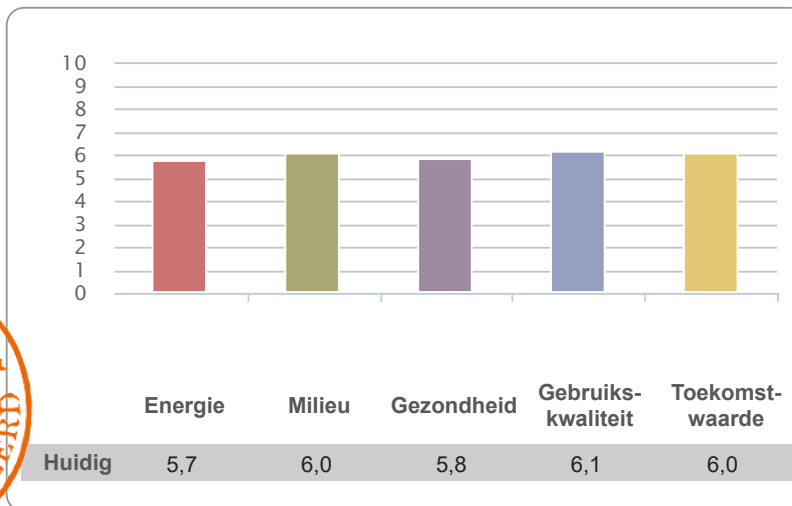

CERTIFICAAT

voor
Van Cranenburchlaan te Wassenaar
van
Achmea Dutch Residential Fund
door
W/E adviseurs

Gebruiksfunctie

Wonen

Akkoord door GPR Gebouw Expert

I.S. Hansen

Registratienummer

GPR70180

Certificaatnummer

GPRGC-2020-G-1248

GPR Gebouw versie

4.3

Gemiddelde score

Datum
14-12-2020

ir. John Mak, directie W/E adviseurs